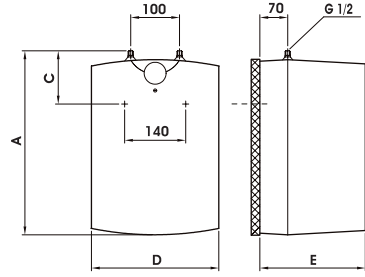

UNTERTISCHAUSFÜHRUNG