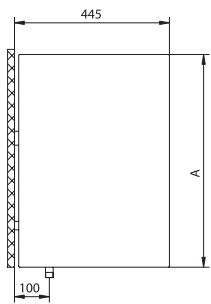

30 LITER OBERTISCH