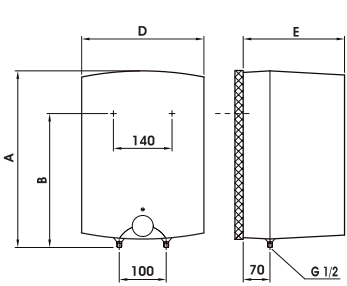

DRUCKFESTER ELEKTRO-KLEINSPEICHER TYPENREIHE KDO/KDU

OBERTISCHAUSFÜHRUNG