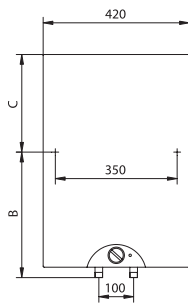

## TECHNISCHE DATEN:

- Inhalt: 10 L, 15 L und 30 L
- Energiesparende Wärmedämmung
- Druckfester, einschichtemaillierter Stahlblechinnenkessel mit Stabanode
- Hochwertige PU-Schaum-Isolierung
- Stufenlos einstellbarer Temperaturregler bis 70°C
- Kunststoffgehäuse weiß
- Arbeitskontrollleuchte
- 80 cm Anschlusskabel mit Stecker, Aufhängehaken und Dübel
- Geräte in Obertisch- und Untertischausführung erhältlich (ausgenommen KDO 302)
- Frostschutzstellung
- Kapillarrohrregler mit allpoligem Sicherheitstemperaturbegrenzer
- Kalt- und Warmwasseranschluss RG 1/2"
- Entleerung über Kaltwasserrohr

Type	Artikelnr.	Inhalt l	Leistung kW	Aufheizzeit bis 75° in h	Energieverbrauch kWh/24h*	Abmessungen in mm				
						A	B	C	D	E
KDO 052 Obertisch	A 103 35	5	2,0	0,18	0,35	396	270	-	256	260
KDU 052 Untertisch	A 103 34	5	2,0	0,18	0,35	396	-	144	256	260
KDO 101 Obertisch	A 103 11	10	1,2	0,58	0,33	500	398	-	350	265
KDU 101 Untertisch	A 103 12	10	1,2	0,58	0,33	500	-	122	350	265
KDO 102 Obertisch	A 103 13	10	2,0	0,36	0,33	500	398	-	350	265
KDU 102 Untertisch	A 103 14	10	2,0	0,36	0,33	500	-	122	350	265
KDO 152 Obertisch	A 103 15	15	2,0	0,55	0,44	500	398	-	350	310
KDU 152 Untertisch	A 103 16	15	2,0	0,55	0,44	500	-	122	350	310
KDO 302 Obertisch	A 103 30	30	2,0	1,05	0,69	510	310	-	420	445